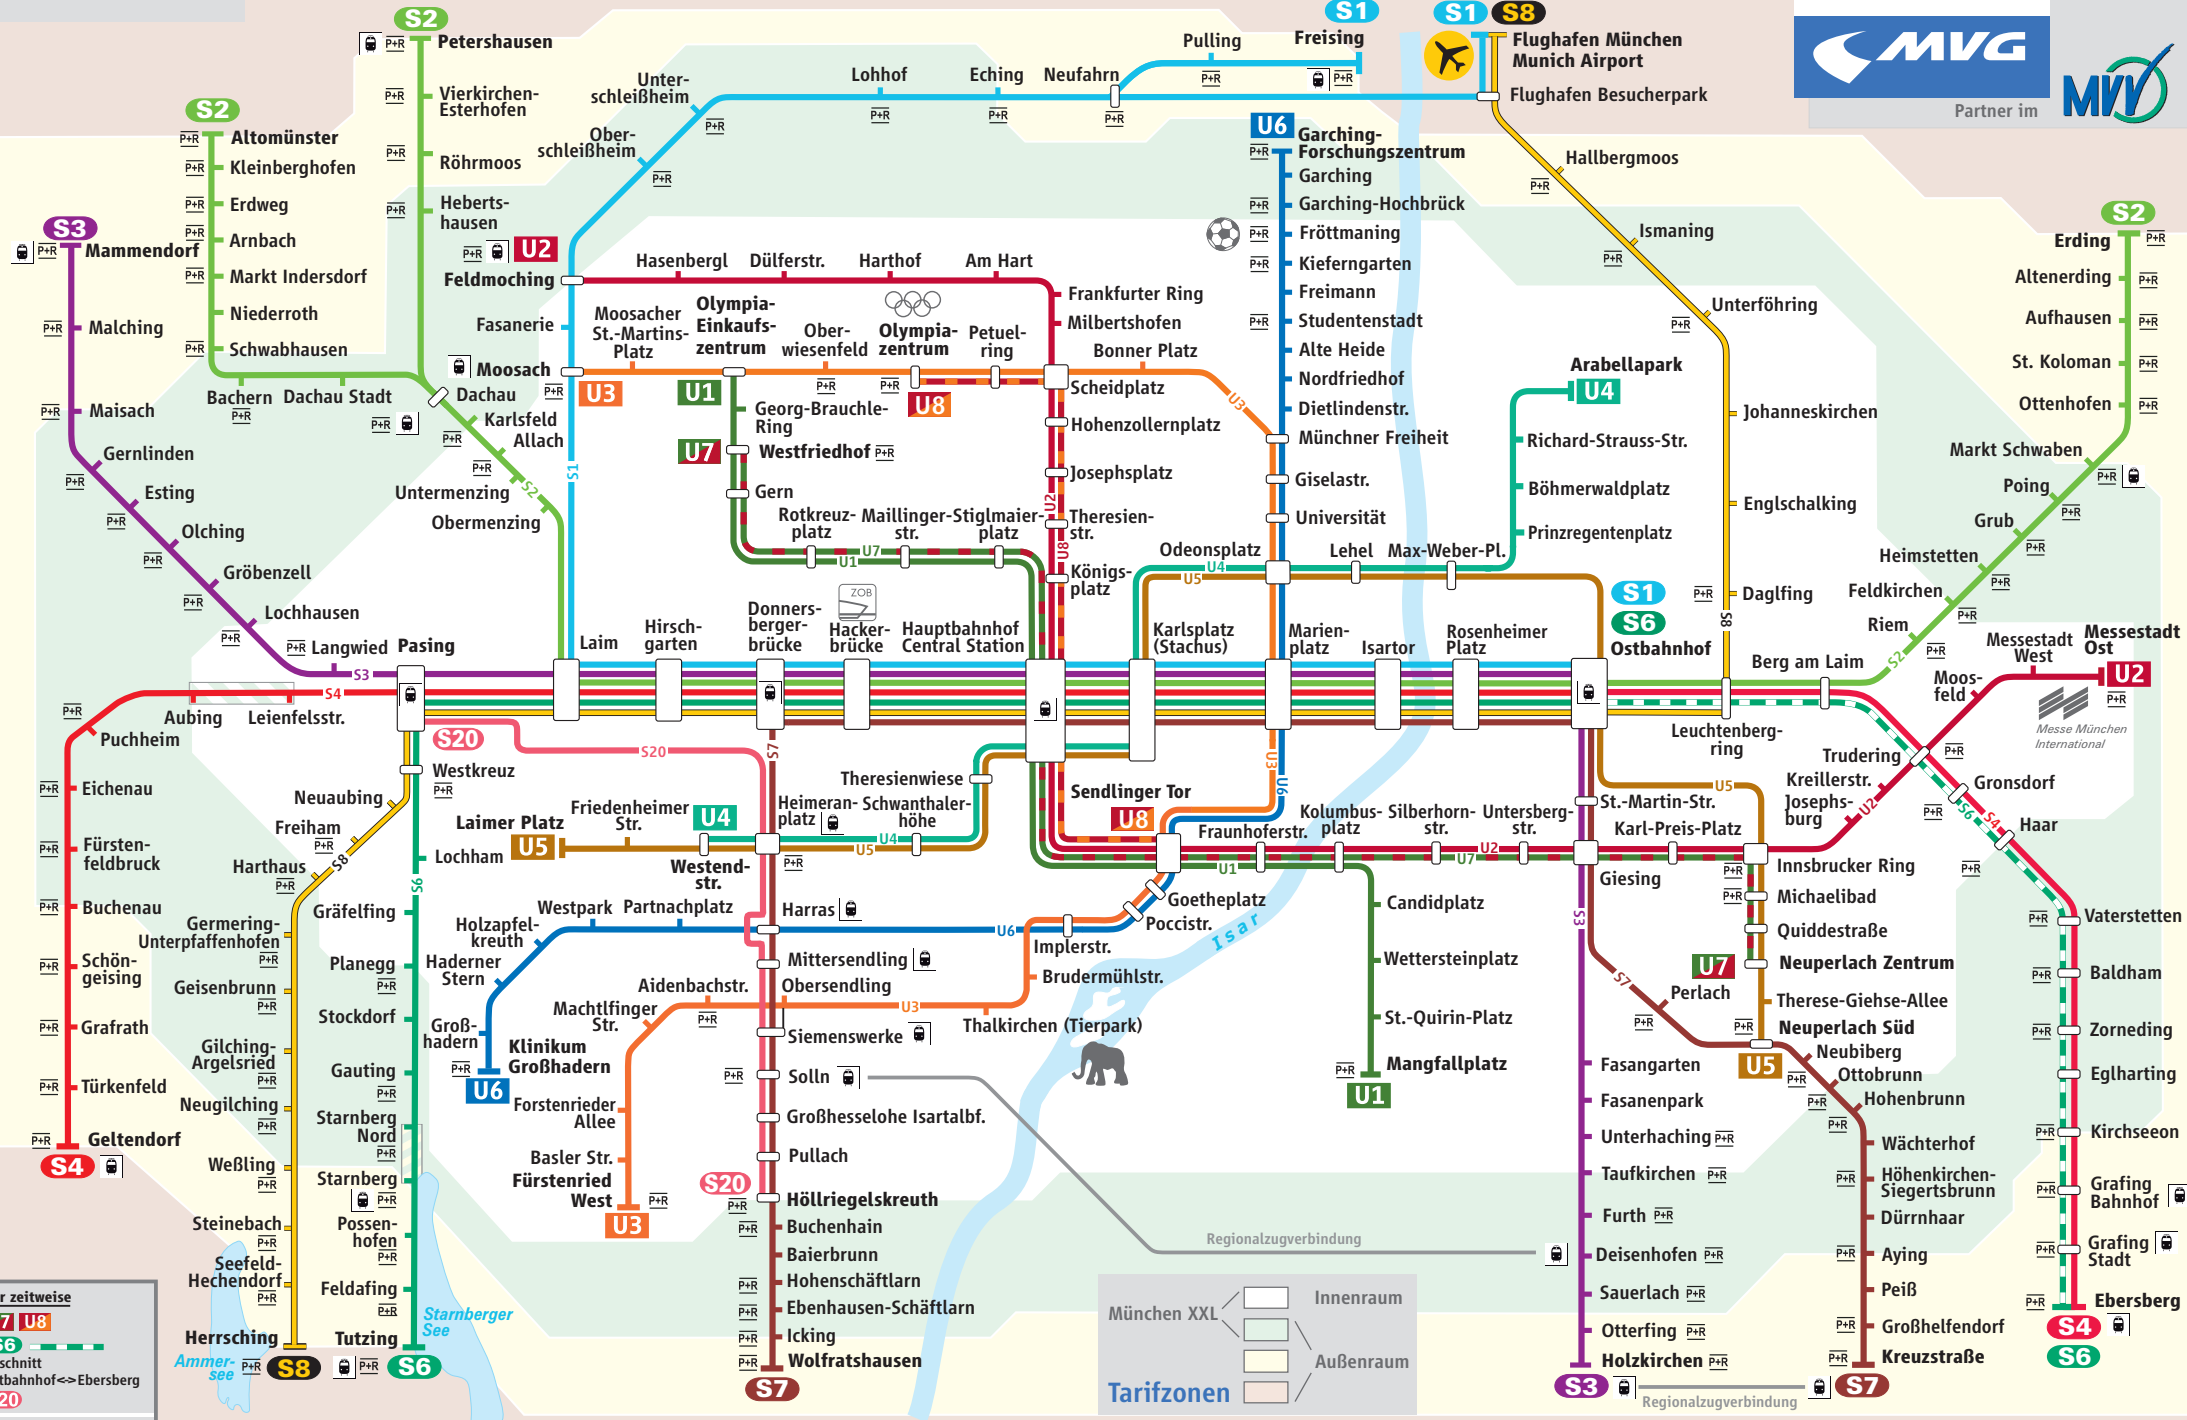

Schnellbahnnetz

Partner im

Nur zeitweise
U7 U8
S6
 Abschnitt Ostbahnhof-<=>Ebersberg
S20

München XXL
 Innenraum
 Außenraum
Tarifzonen